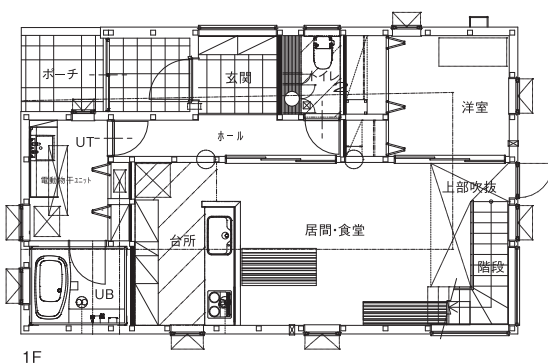

洗練された空間と 寛ぎを感じる 心地よい住まい

木のぬくもりを感じるモダンスタイル
開放感が彩る吹抜けからの自然光の演出
スタイリッシュなデザインが新生活を創造します

札幌市南区真駒内南町

- 敷地面積 / 168.44㎡ (50.95坪)
- 延床面積 / 123.39㎡ (37.33坪)
- 1F床面積 / 63.35㎡ (19.16坪)
- 2F床面積 / 60.04㎡ (18.16坪)

1.玄関／2.ダイニングテーブル／3.キッチン／4.居間のテレビ台／5.キッチンのタイル／6.洋室／7.トイレ
8.トイレの洗面台／9.寝室／10.ウォークインクローゼット／11.洗面所／12.バスルーム