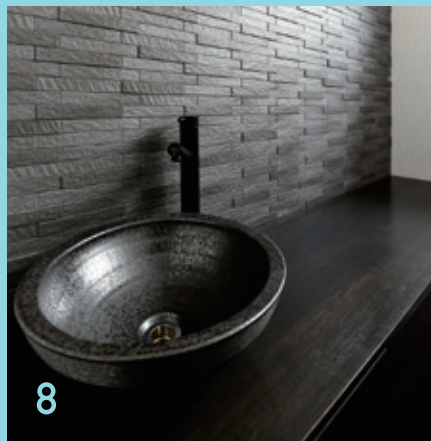

洗練された空間と 寛ぎを感じる 心地よい住まい

木のぬくもりを感じるモダンスタイル
開放感が彩る吹抜けからの自然光の演出
スタイリッシュなデザインが新生活を創造します

札幌市南区真駒内南町

- 敷地面積 / 168.44㎡ (50.95坪)
- 延床面積 / 123.39㎡ (37.33坪)
- 1F床面積 / 63.35㎡ (19.16坪)
- 2F床面積 / 60.04㎡ (18.16坪)

1.玄関／2.ダイニングテーブル／3.キッチン／4.居間のテレビ台／5.キッチンのタイル／6.洋室／7.トイレ
8.トイレの洗面台／9.寝室／10.ウォークインクローゼット／11.洗面所／12.バスルーム