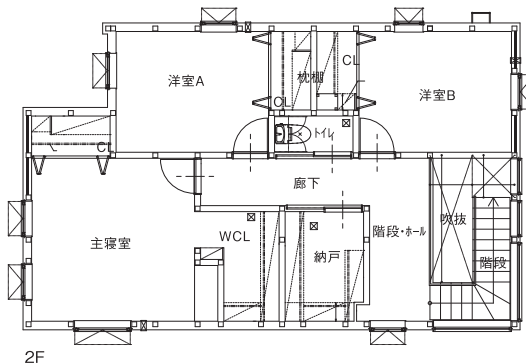

洗練された空間と 寛ぎを感じる 心地よい住まい

木のぬくもりを感じるモダンスタイル
開放感が彩る吹抜けからの自然光の演出
スタイリッシュなデザインが新生活を創造します

札幌市南区真駒内南町

- 敷地面積 / 168.44㎡ (50.95坪)
- 延床面積 / 123.39㎡ (37.33坪)
- 1F床面積 / 63.35㎡ (19.16坪)
- 2F床面積 / 60.04㎡ (18.16坪)

1.玄関／2.ダイニングテーブル／3.キッチン／4.居間のテレビ台／5.キッチンのタイル／6.洋室／7.トイレ
8.トイレの洗面台／9.寝室／10.ウォークインクローゼット／11.洗面所／12.バスルーム