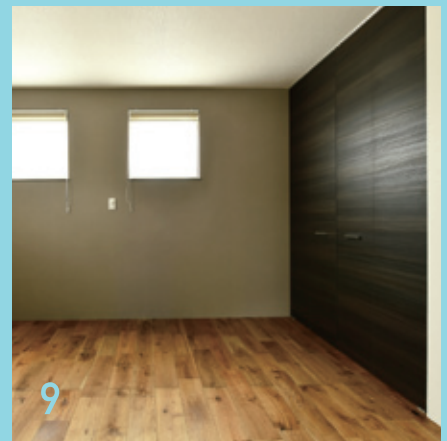

洗練された空間と 寛ぎを感じる 心地よい住まい

木のぬくもりを感じるモダンスタイル
開放感が彩る吹抜けからの自然光の演出
スタイリッシュなデザインが新生活を創造します

札幌市南区真駒内南町

- 敷地面積 / 168.44㎡ (50.95坪)
- 延床面積 / 123.39㎡ (37.33坪)
- 1F床面積 / 63.35㎡ (19.16坪)
- 2F床面積 / 60.04㎡ (18.16坪)

1.玄関／2.ダイニングテーブル／3.キッチン／4.居間のテレビ台／5.キッチンのタイル／6.洋室／7.トイレ
8.トイレの洗面台／9.寝室／10.ウォークインクローゼット／11.洗面所／12.バスルーム