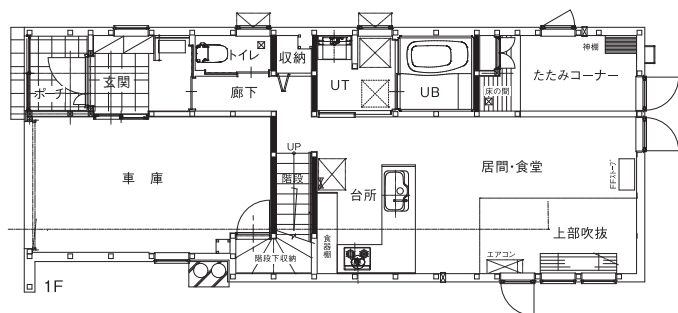

毎日の暮らしを 快適に過ごす住まい

シンプルだからできる
使い勝手を重視した間取り
暮らしやすさと居心地に
こだわりました

札幌市西区発寒

- 敷地面積 / 129.29㎡ (39.11坪)
- 延床面積 / 129.19㎡ (39.08坪)
- 1F床面積 / 72.46㎡ (21.92坪)
- 2F床面積 / 56.73㎡ (17.16坪)

1.玄関／2.玄関ポーチ／3.駐車場／4.階段／5.キッチン／6.リビング／7.和室／8.洋室
9.ウォークインクローゼット／10.洗面所／11.トイレ／12.ベランダ