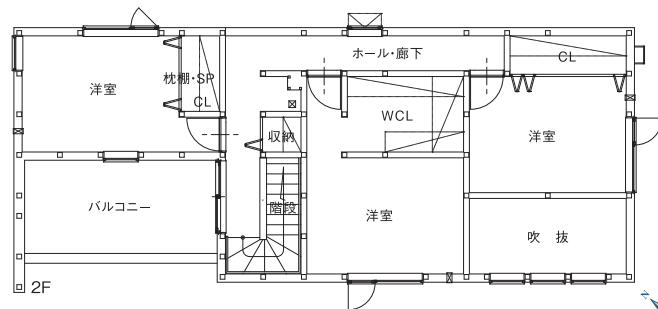

毎日の暮らしを 快適に過ごす住まい

シンプルだからできる
使い勝手を重視した間取り
暮らしやすさと居心地に
こだわりました

札幌市西区発寒

- 敷地面積 / 129.29㎡ (39.11坪)
- 延床面積 / 129.19㎡ (39.08坪)
- 1F床面積 / 72.46㎡ (21.92坪)
- 2F床面積 / 56.73㎡ (17.16坪)

1.玄関／2.玄関ポーチ／3.駐車場／4.階段／5.キッチン／6.リビング／7.和室／8.洋室
9.ウォークインクローゼット／10.洗面所／11.トイレ／12.ベランダ